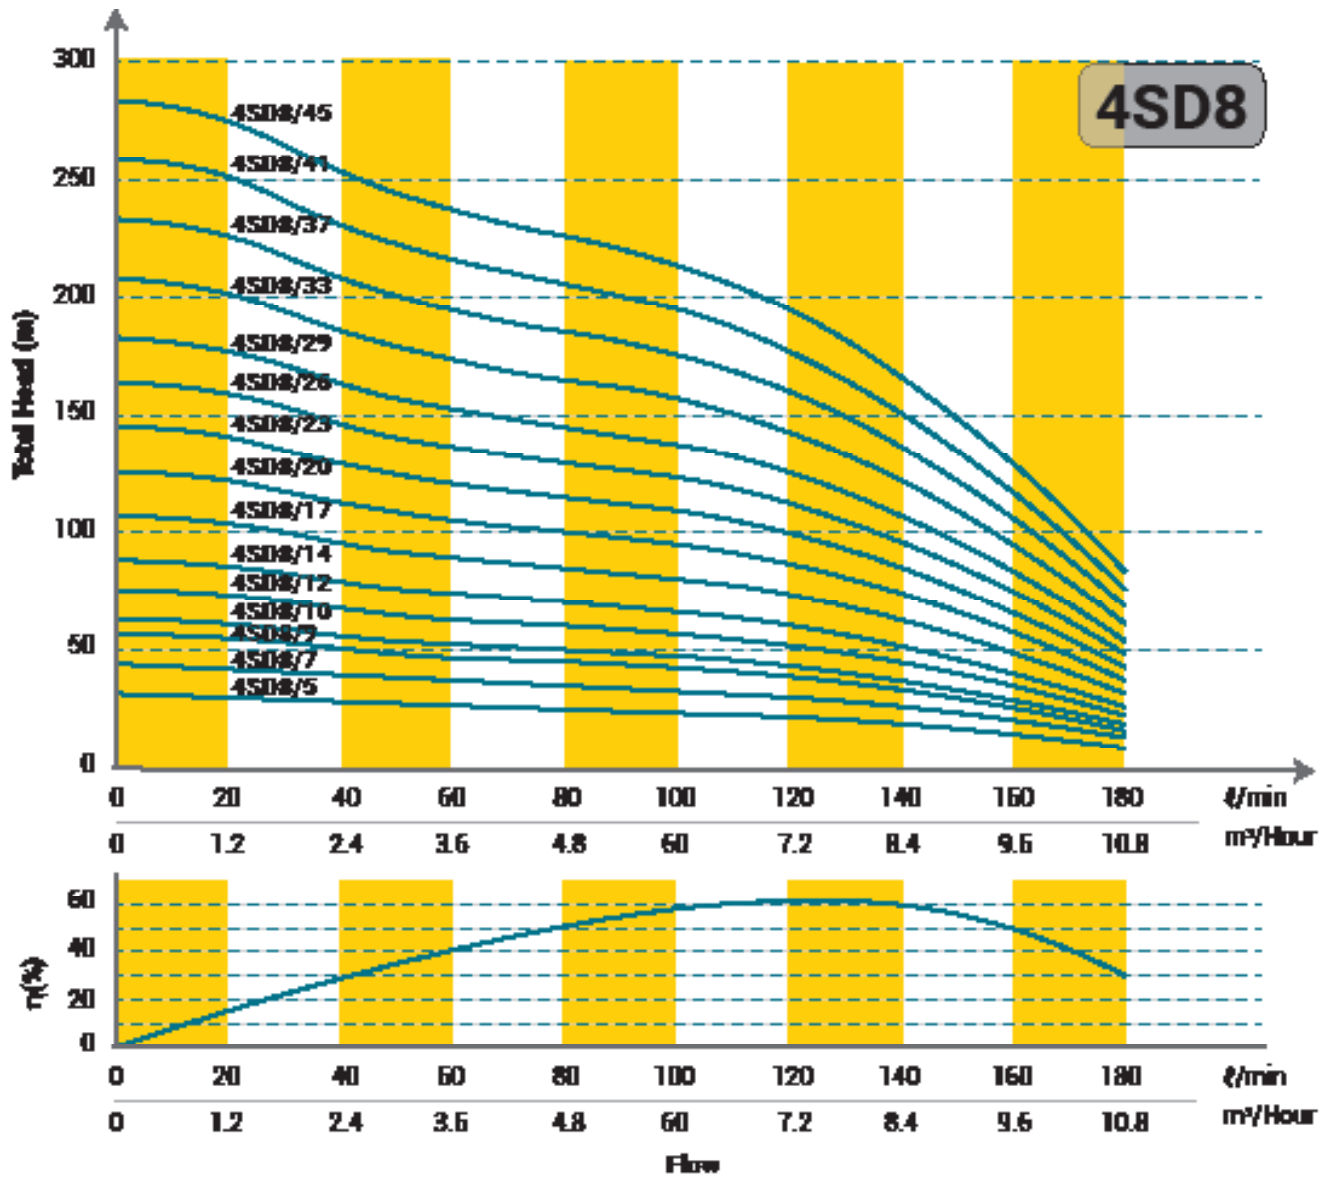

4 SD 8

Performance Data 50Hz

MODEL (50Hz)		P2		Delivery n=2850 1/min											
1 - 220-240V	3 - 380 - 415V	kW	HP	m³/h	0	1.2	2.4	3.6	4.8	6.0	7.2	8.4	9.6	10.8	
				l/min	0	20	40	60	80	100	120	140	160	180	
4SDM8/5	4SD8/5	0.55	0.75	HEAD (m)	32	31	28	26	25	24	22	18	14	9	
4SDM8/7	4SD8/7	0.75	1		44	43	39	37	35	33	30	30	26	20	13
4SDM8/9	4SD8/9	1.1	1.5		57	55	51	47	45	43	39	39	33	26	17
4SDM8/10	4SD8/10	1.5	2		63	61	56	53	50	48	43	43	37	28	18
4SDM8/12	4SD8/12	1.5	2		76	73	67	63	60	57	52	52	44	34	22
4SDM8/14	4SD8/14	2.2	3		88	86	79	74	70	67	61	61	52	40	26
4SDM8/17	4SD8/17	2.2	3		107	104	96	90	85	81	74	74	63	48	31
4SDM8/20	4SD8/20	3	4		126	122	112	105	100	95	87	87	74	57	37
-	4SD8/23	3	4		145	141	129	121	115	109	100	100	85	65	42
-	4SD8/26	4	5.5		164	159	146	137	130	124	113	113	96	74	48
-	4SD8/29	4	5.5		183	177	163	153	145	138	126	126	107	82	53
-	4SD8/33	5.5	7.5		208	202	186	174	165	157	143	143	122	94	61
-	4SD8/37	5.5	7.5		234	226	208	195	185	176	160	160	136	105	68
-	4SD8/41	7.5	10		259	251	231	216	205	195	178	178	151	117	76
-	4SD8/45	7.5	10		284	275	253	237	225	214	195	195	166	128	83