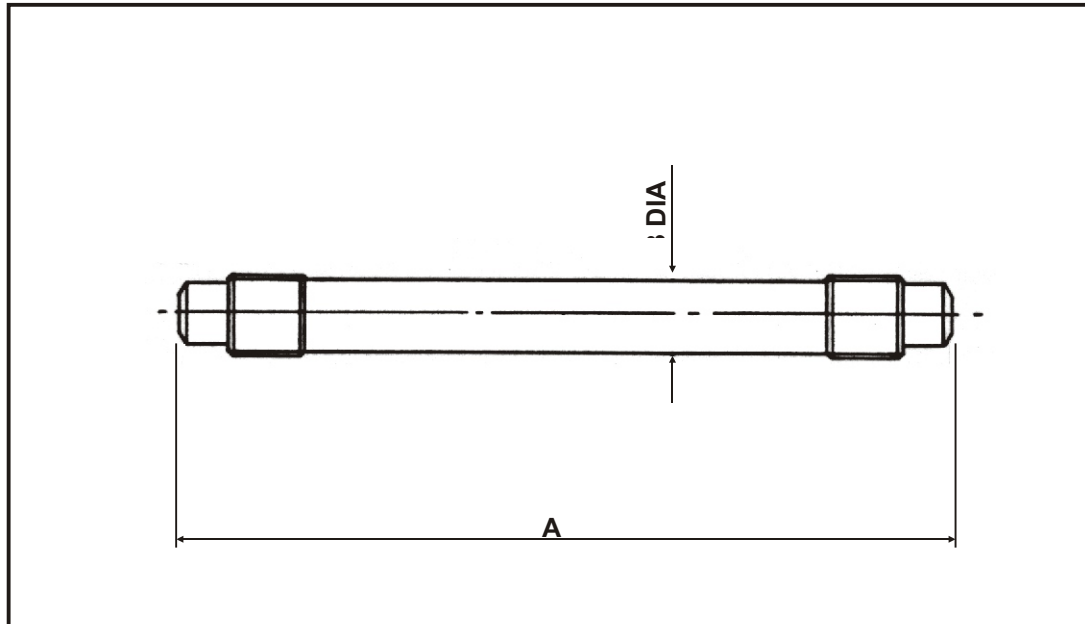

FLEX SHAFT
DIMENSIONS

HD RANGE

<u>PUMP</u>	<u>A</u>	<u>B</u>	<u>COLOUR CODE</u>
HD7	900	13	BLACK WHITE
HD10L	686		BLACK RED
HD10M			BLACK WHITE
HD10H	900		GREEN WHITE
HD20L	823		BLACK GREY
HD20M			BLACK GREEN
HD20H	1083	16	GREEN YELLOW
HD45L	980		BLACK BROWN
HD45M			GREEN BLUE
HD60M	1080	19	BLACK YELLOW
HD60H	1325		BLACK BLUE
HD115M	1300		
HD115H	1605		
HD250M	1560		
HD325M			